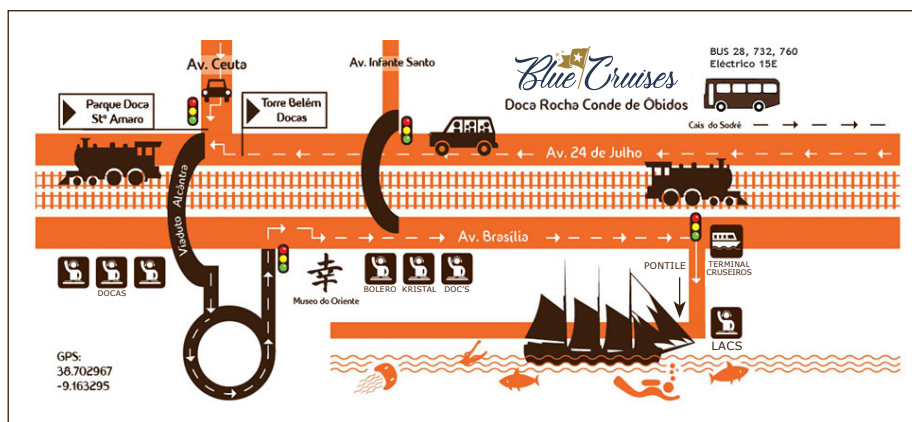

RESERVAS: +351 965 139 021 | info@bluecruises.pt | www.bluecruises.pt

@bluecruisespt

RNAAT 288/2010 | IVA incluído

Por motivos de força maior, o cruzeiro pode ser cancelado ou adiado. O navio pode ser substituído por outro da nossa frota sem aviso prévio